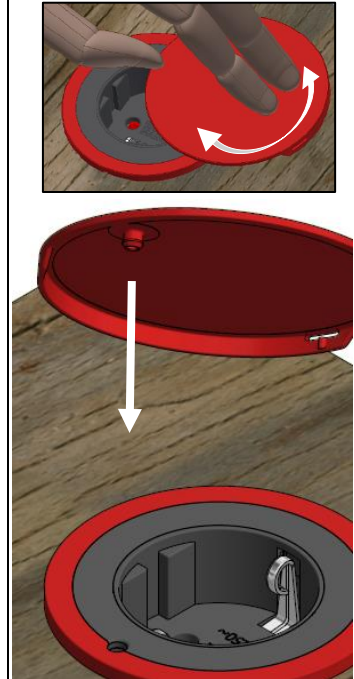

DE- passend wählen  
GB- choose suitable  
FR- sélectionnez appropriée  
ES- escoger adecuado  
RO- selectati adecvat

\*  DE- \*Spannungsfrei demontieren  
GB- \*Volt-free dismounting  
FR- \*Démontage hors tension électrique  
ES- \*Desmontar sin voltaje  
RO- \*a nu se demonta cât timp se află sub tensiune electrică