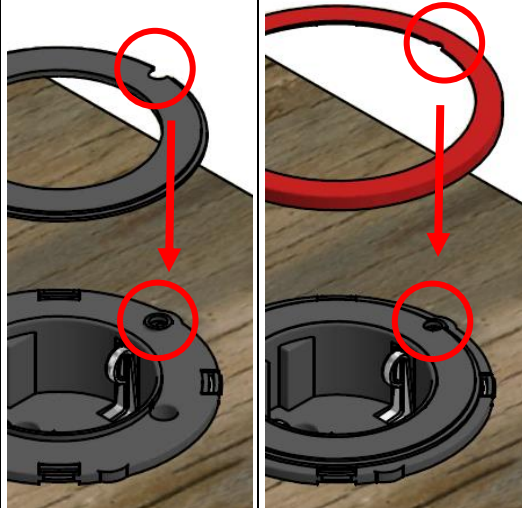

DE- passend wählen  
GB- choose suitable  
FR- sélectionnez appropriée  
ES- escoger adecuado  
RO- selectati adecvat

\*  DE- \*Spannungsfrei demontieren  
GB- \*Volt-free dismounting  
FR- \*Démontage hors tension électrique  
ES- \*Desmontar sin voltaje  
RO- \*a nu se demonta cât timp se află sub tensiune electrică